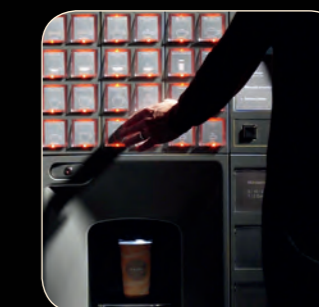

Lassen Sie sich mit allen Sinnen verführen. Der unwiderstehliche Zauber des neuen Stern am Automatenhimmel. luce x2 - Licht und Design schafft eine wohltuende Atmosphäre und vermittelt automatisch Qualität. Pur, modern und provokant - eine zeitgemäße Eleganz, die gleichzeitig pulsiert und fasziniert. Ein Zusammenspiel aus glatten Flächen, große hinterleuchtete Direktwahltasten, beschriftet und symbolisiert, sind auf einen Blick für jeden zu verstehen und leicht zu bedienen. Die farblich beleuchteten Wahltasten symbolisieren die unterschiedlichen Angebote. Weiß steht für das Standardangebot, orange für Big Cup und/oder Premiumqualität und die blau beleuchteten Tasten offerieren Kaltgetränke. luce x2 - der automatische Coffee Shop mit dem X-Faktor. Enjoy!

luce x2: Sie haben die Wahl

Wählen Sie ihr passendes Modell unter den verschiedenen Modellen. Wählen Sie nach Auswahl, Kaffeezubereitungsart, ob mit oder ohne Kaltgetränke

2 Kaffeesorten

- Modell PressoBean
Mit ganzen Bohnen und Express-Kaffee (Fairtrade, koffeinfrei, Geschmacks-Variante)

- Modell SpeedMix
Ein Doppelangebot mit 2 Instantkaffee-Qualitäten. Z.B. 1x kräftig würzig und 1x mild vollaromatisch

4 Kaltgetränke

- Das Spaqa® CO₂ Modul bietet 2 herrlich frische Kaltgetränke auf Instantbasis z.B. einen Energy Drink oder ein ACE-Getränk und...

- ...aufregend prickelnd oder cool und pur.
- 2 Tafelwasser Varianten

Bargeldlose Paycard

- servosecure oder servopay garantiert sicheren bargeldlosen Bezahlservice zum günstigen Spezialtarif.

MoccaCino®